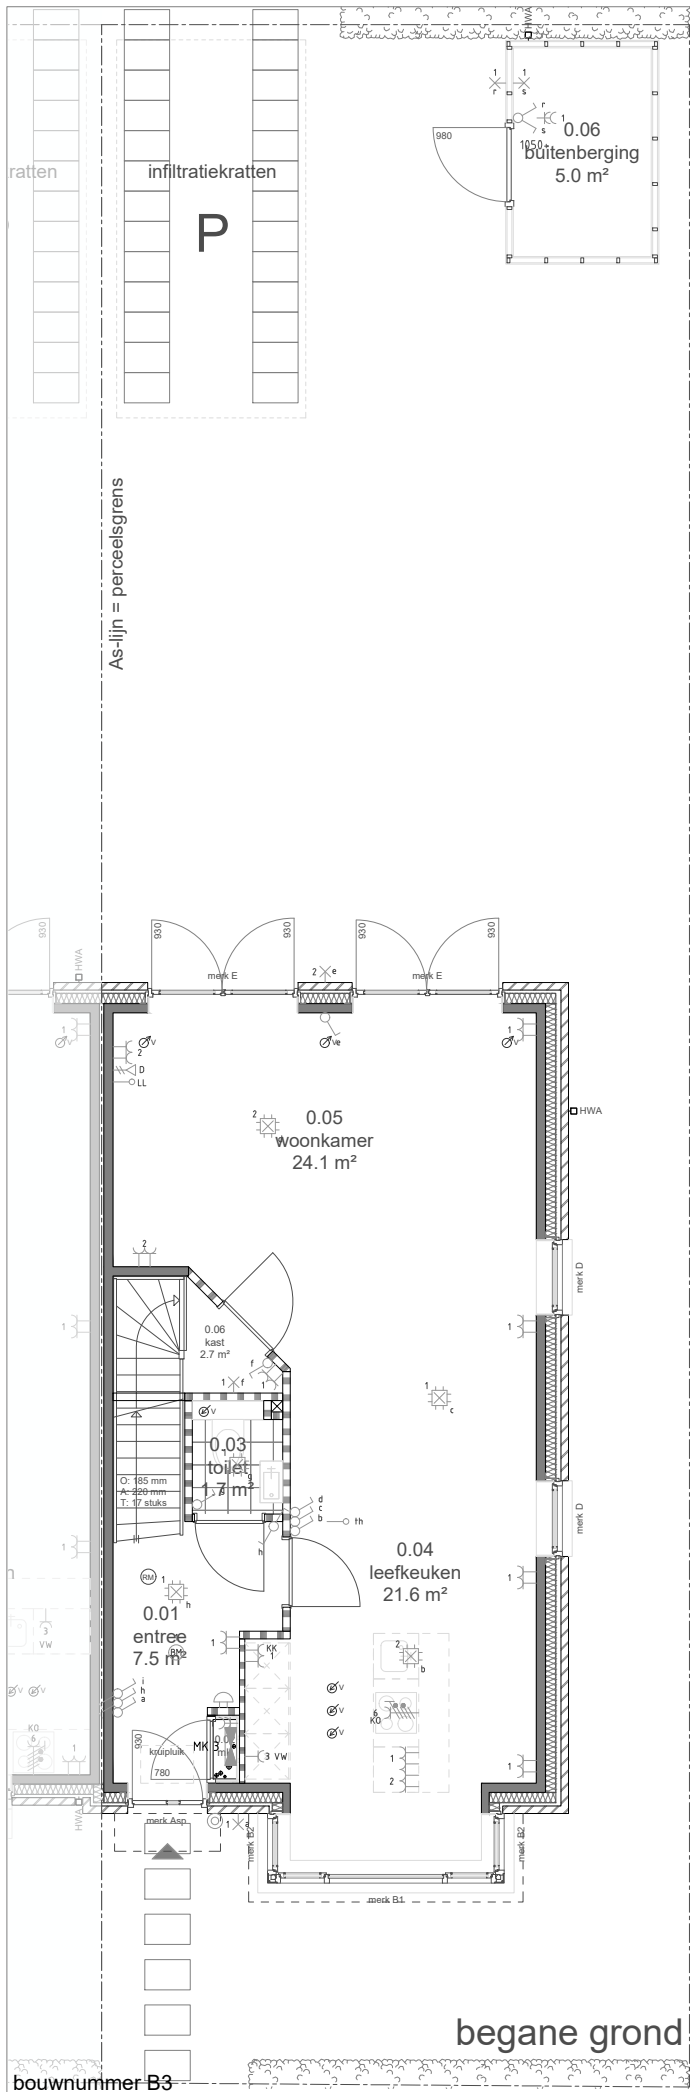

Voorgevel (oost)

Rechter zijgevel (noord)

Achtergevel (west)

Doorsnede

Symbol	Omschrijving
⊕	Aansluitpunt data
⊕	Aansluitpunt data 2-voudig
⊕	Aansluitpunt data niet bedraad
⊕	Aansluitpunt licht
⊕	Aardmat
⊕	Bel
⊕	Brandmelder
⊕	Centraal aardpunt
⊕	Centraaldoos met lichtpunt
⊕	Contactdoos 1-voudig
⊕	Contactdoos 2-voudig V
⊕	Contactdoos 2-voudig H
⊕	Contactdoos, perlex
⊕	Druknop
⊕	Schakelaar, 1-polig
⊕	Schakelaar, serie-
⊕	Schakelaar, wissel-
⊕	Verdeelinrichting