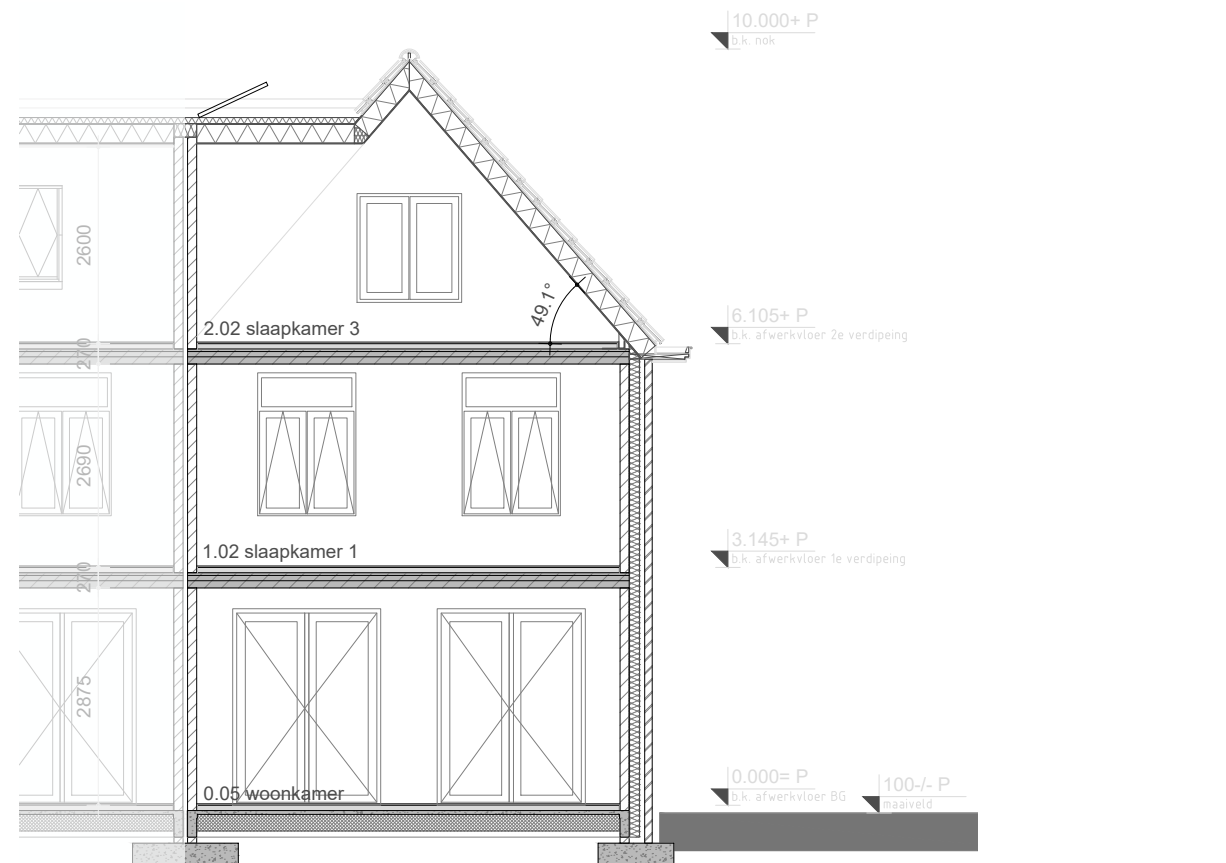

Voorgevel (oost)

Rechter zijgevel (noord)

Achtergevel (west)

Doorsnede

Symbol	Omschrijving
⊕	Aansluitpunt data
⊕	Aansluitpunt data 2-voudig
⊕	Aansluitpunt data niet bedraad
⊕	Aansluitpunt licht
⊕	Aardmat
⊕	Bel
⊕	Brandmelder
⊕	Centraal aardpunt
⊕	Centraaldoos met lichtpunt
⊕	Contactdoos 1-voudig
⊕	Contactdoos 2-voudig V
⊕	Contactdoos 2-voudig H
⊕	Contactdoos, perlex
⊕	Druknop
⊕	Schakelaar, 1-polig
⊕	Schakelaar, serie-
⊕	Schakelaar, wissel-
⊕	Verdeelinrichting