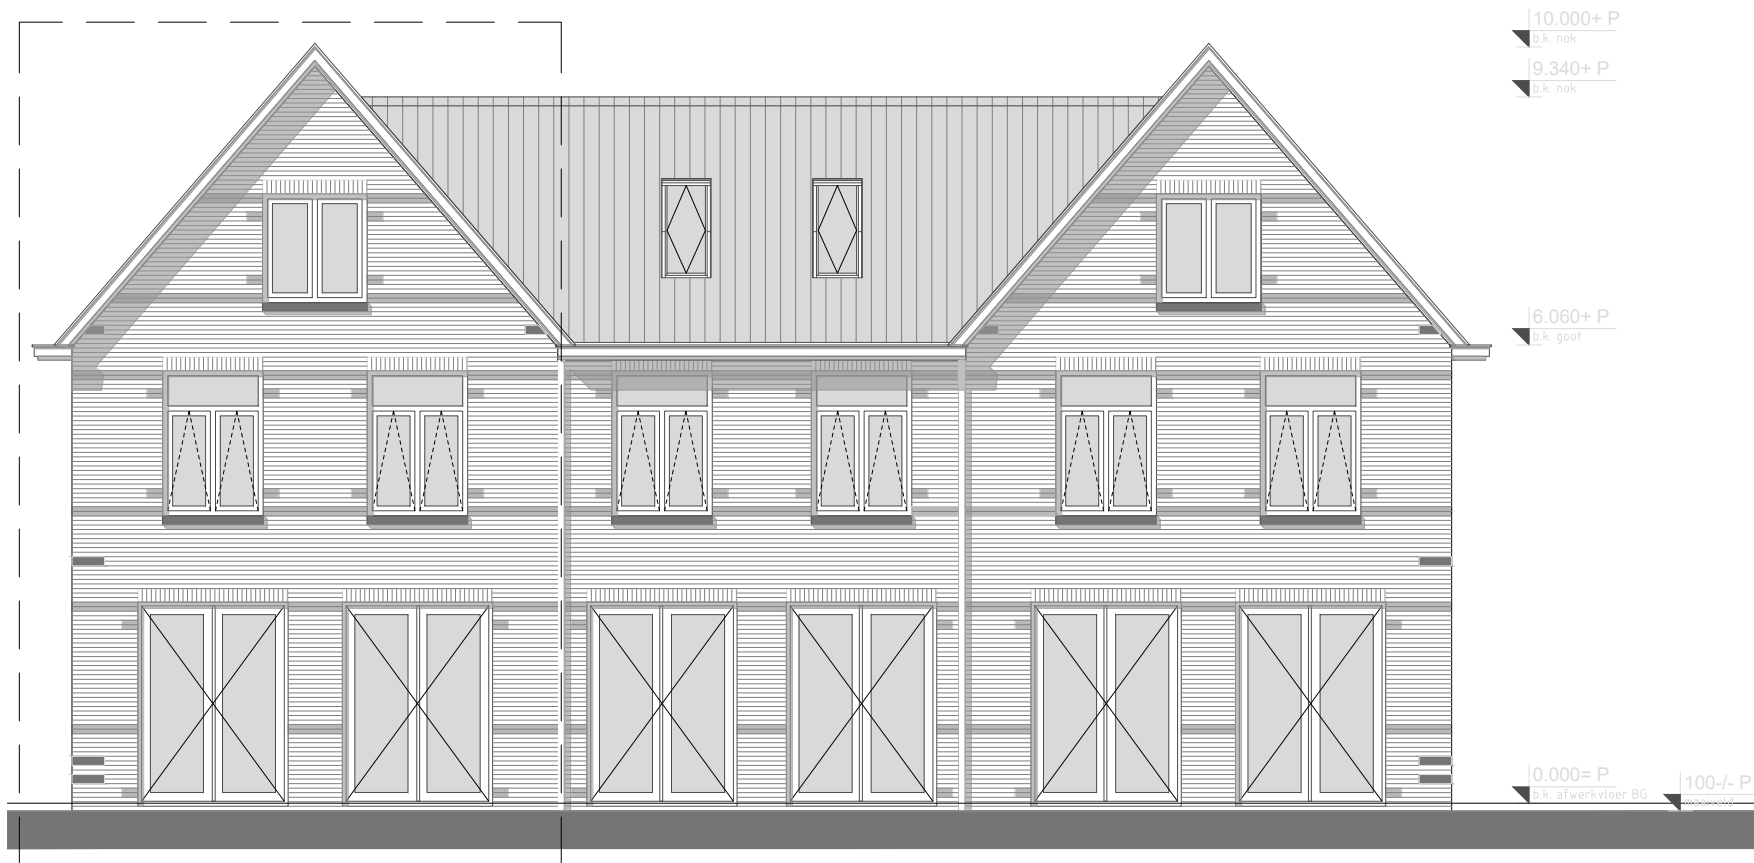

Voorgevel (oost)

Rechter zijgevel (noord)

Achtergevel (west)

Doorsnede

Symbol	Omschrijving
⊕	Aansluitpunt data
⊕	Aansluitpunt data 2-voudig
⊕	Aansluitpunt data niet bedraad
⊕	Aansluitpunt licht
⊕	Aardmat
⊕	Bel
⊕	Brandmelder
⊕	Centraal aardpunt
⊕	Centraaldoos met lichtpunt
⊕	Contactdoos 1-voudig
⊕	Contactdoos 2-voudig V
⊕	Contactdoos 2-voudig H
⊕	Contactdoos, perlex
⊕	Druknop
⊕	Schakelaar, 1-polig
⊕	Schakelaar, serie-
⊕	Schakelaar, wissel-
⊕	Verdeelinrichting