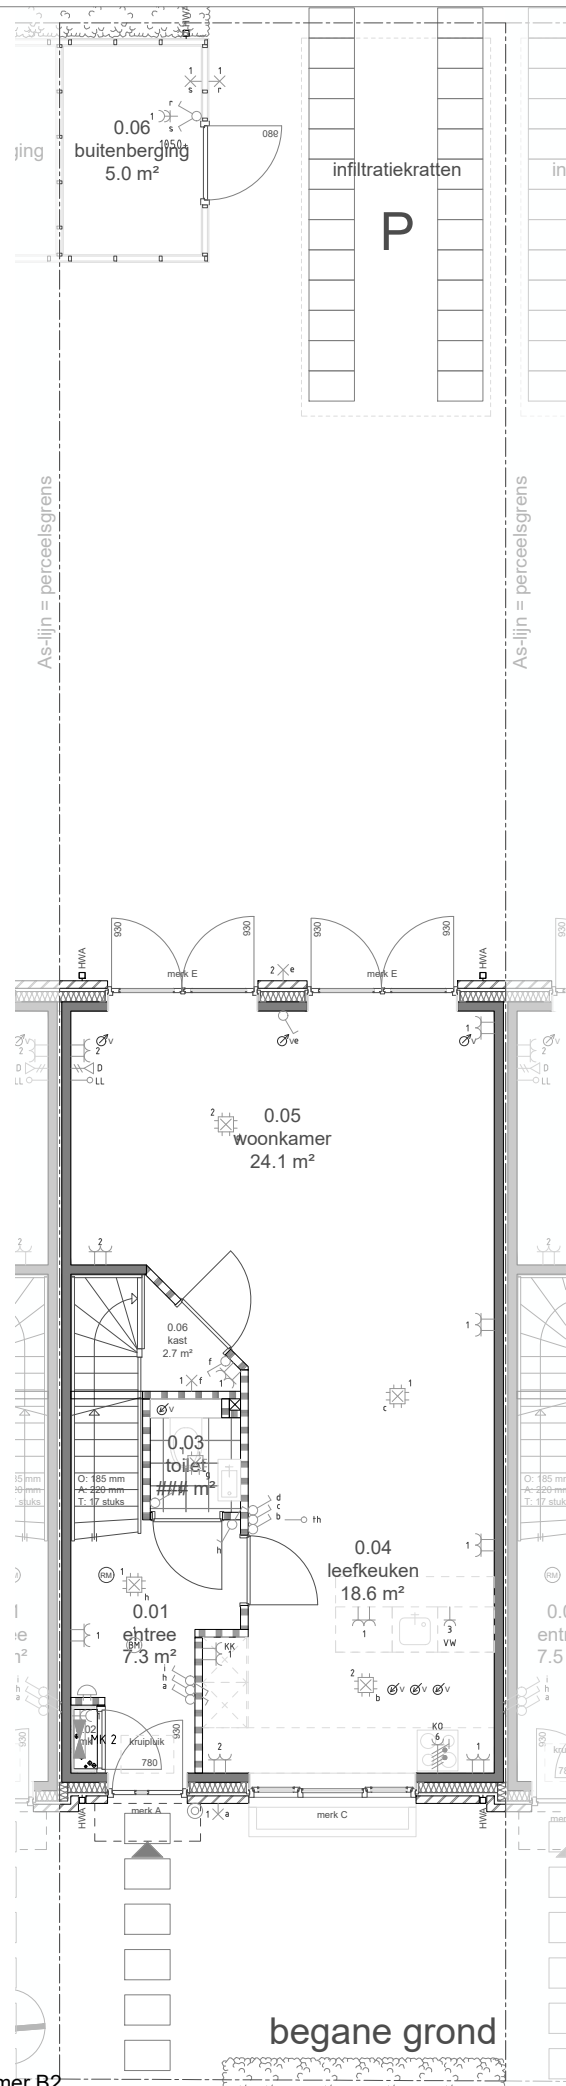

Voorgevel (oost)

Doorsnede

Achtergevel (west)

Symbol	Omschrijving
⊕	Aansluitpunt data
⊕	Aansluitpunt data 2-voudig
⊕	Aansluitpunt data niet bedraad
⊕	Aansluitpunt licht
⊕	Aardmat
⊕	Bel
⊕	Brandmelder
⊕	Centraal aardpunt
⊕	Centraaldoos met lichtpunt
⊕	Contactdoos 1-voudig
⊕	Contactdoos 2-voudig V
⊕	Contactdoos 2-voudig H
⊕	Contactdoos, peritex
⊕	Drukknop
⊕	Schakelaar, 1-podig
⊕	Schakelaar, serie-
⊕	Schakelaar, wissel-
⊕	Verdeelinrichting