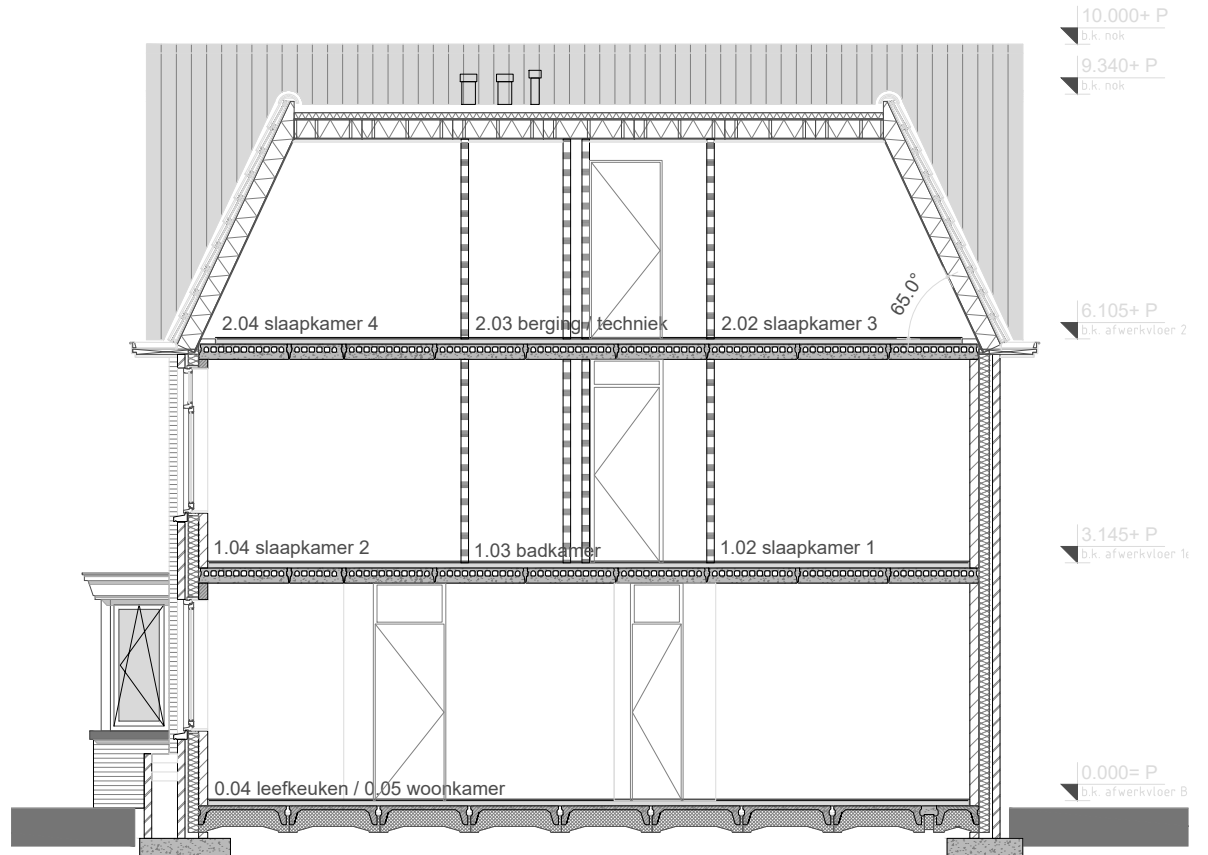

Voorgevel (oost)

Doorsnede

Achtergevel (west)

Symbol	Omschrijving
⊕	Aansluitpunt data
⊕	Aansluitpunt data 2-voudig
⊕	Aansluitpunt data niet bedraad
⊕	Aansluitpunt licht
⊕	Aardmat
⊕	Bel
⊕	Brandmelder
⊕	Centraal aardpunt
⊕	Centraaldoos met lichtpunt
⊕	Contactdoos 1-voudig
⊕	Contactdoos 2-voudig V
⊕	Contactdoos 2-voudig H
⊕	Contactdoos, peritex
⊕	Drukknop
⊕	Schakelaar, 1-podig
⊕	Schakelaar, serie-
⊕	Schakelaar, wissel-
⊕	Verdeelinrichting