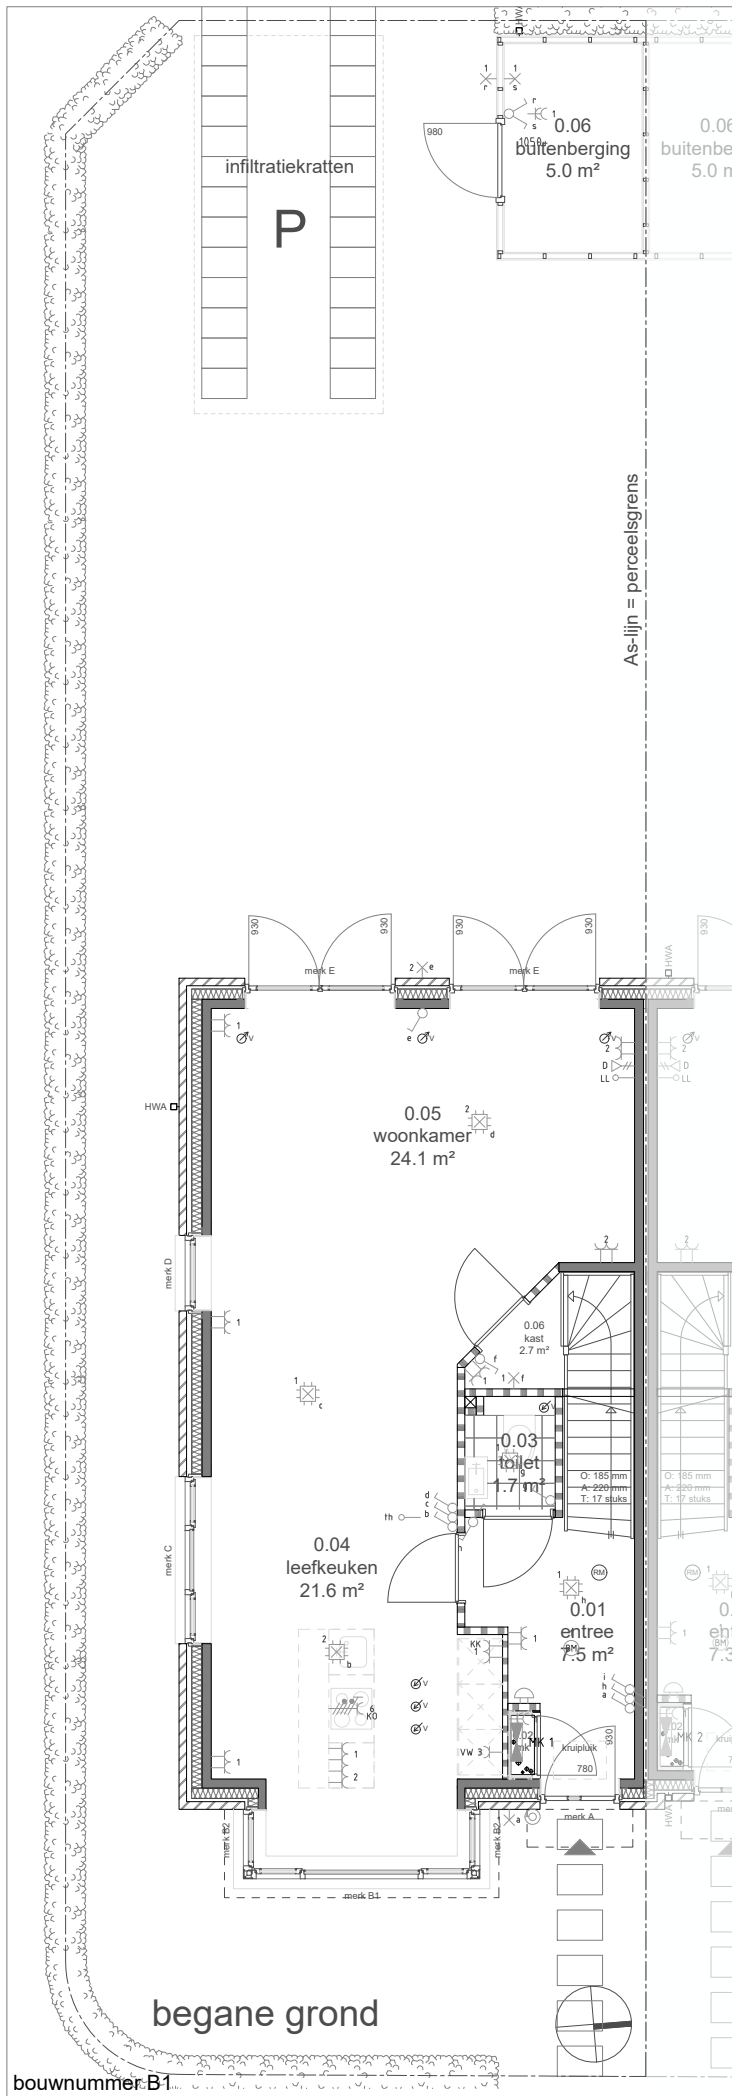

Voorgevel (oost)

Linker zijgevel (zuid)

Achtergevel (west)

Doorsnede

Symbol	Omschrijving
⊖	Aansluitpunt data
⊖	Aansluitpunt data 2-voudig
⊖	Aansluitpunt data niet bedraad
⊖	Aansluitpunt licht
⊖	Aardmet
⊖	Bel
⊖	Brandmelder
⊖	Centraal aardpunt
⊖	Centraaldoos met lichtpunt
⊖	Contactdoos 1-voudig
⊖	Contactdoos 2-voudig V
⊖	Contactdoos 2-voudig H
⊖	Contactdoos perlex
⊖	Druknop
⊖	Schakelaar, 1-polig
⊖	Schakelaar, serie-
⊖	Schakelaar, wissel-
⊖	Verdeelinrichting