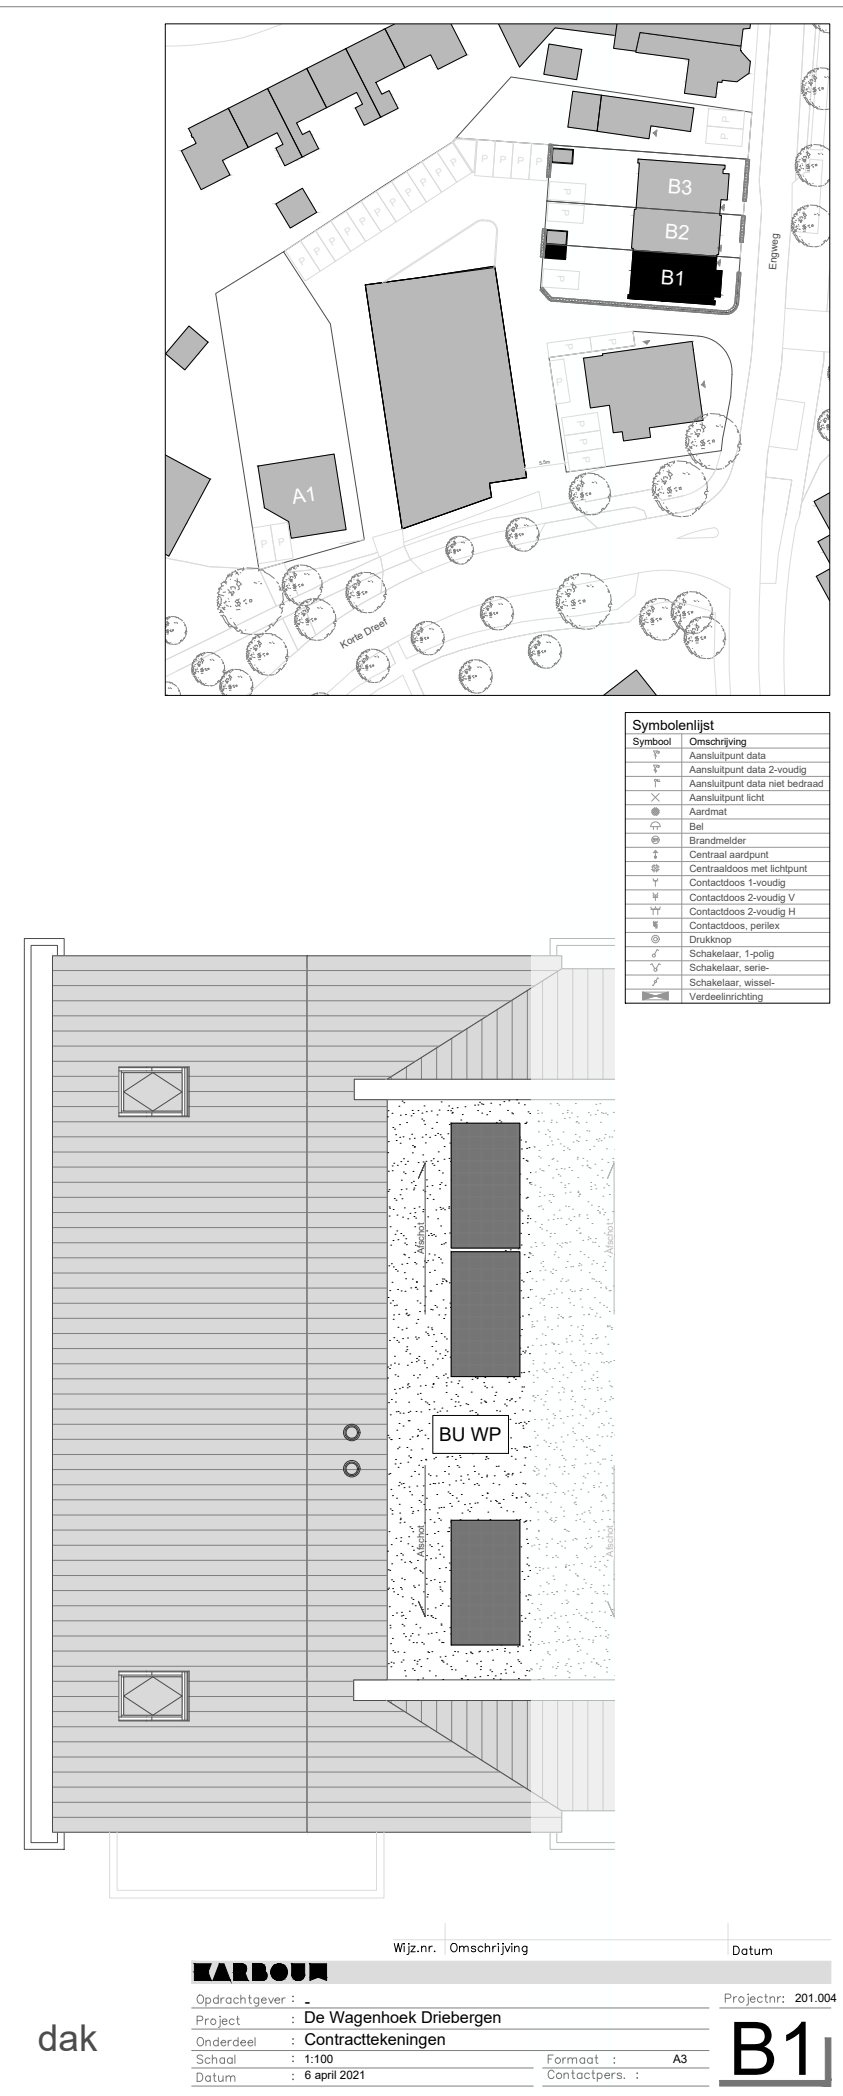

Voorgevel (oost)

Linker zijgevel (zuid)

Achtergevel (west)

Doorsnede

Symbol	Omschrijving
⊖	Aansluitpunt data
⊖	Aansluitpunt data 2-voudig
⊖	Aansluitpunt data niet bedraad
⊖	Aansluitpunt licht
⊖	Aardmet
⊖	Bel
⊖	Brandmelder
⊖	Centraal aardpunt
⊖	Centraaldoos met lichtpunt
⊖	Contactdoos 1-voudig
⊖	Contactdoos 2-voudig V
⊖	Contactdoos 2-voudig H
⊖	Contactdoos perlex
⊖	Druknop
⊖	Schakelaar, 1-polig
⊖	Schakelaar, serie-
⊖	Schakelaar, wissel-
⊖	Verdeelinrichting