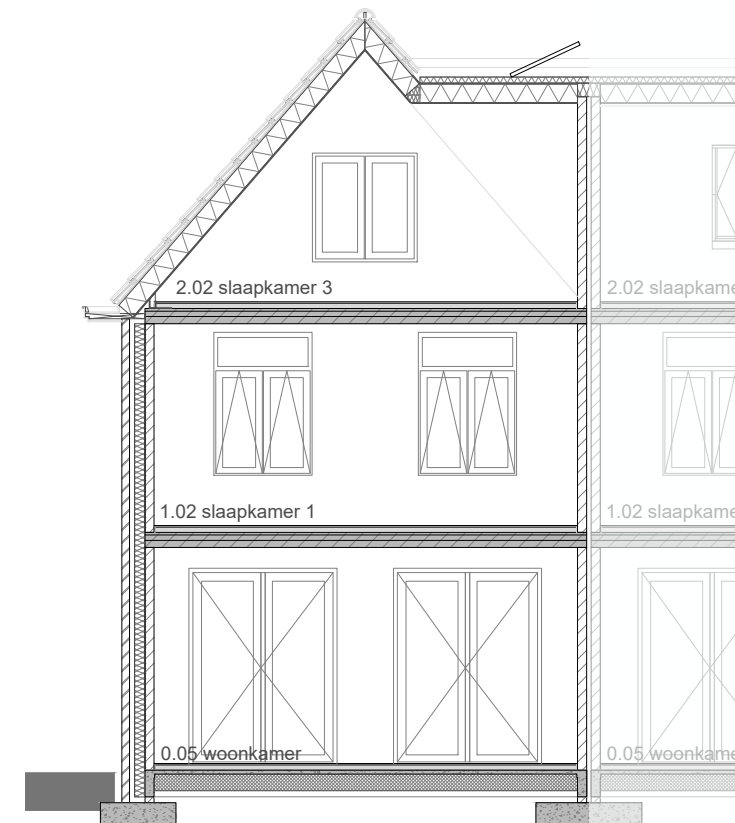

Voorgevel (oost)

Linker zijgevel (zuid)

Achtergevel (west)

Doorsnede

Symbol	Omschrijving
⊖	Aansluitpunt data
⊖	Aansluitpunt data 2-voudig
⊖	Aansluitpunt data niet bedraad
⊖	Aansluitpunt licht
⊖	Aardmet
⊖	Bel
⊖	Brandmelder
⊖	Centraal aardpunt
⊖	Centraaldoos met lichtpunt
⊖	Contactdoos 1-voudig
⊖	Contactdoos 2-voudig V
⊖	Contactdoos 2-voudig H
⊖	Contactdoos perlex
⊖	Druknop
⊖	Schakelaar, 1-polig
⊖	Schakelaar, serie-
⊖	Schakelaar, wissel-
⊖	Verdeelinrichting