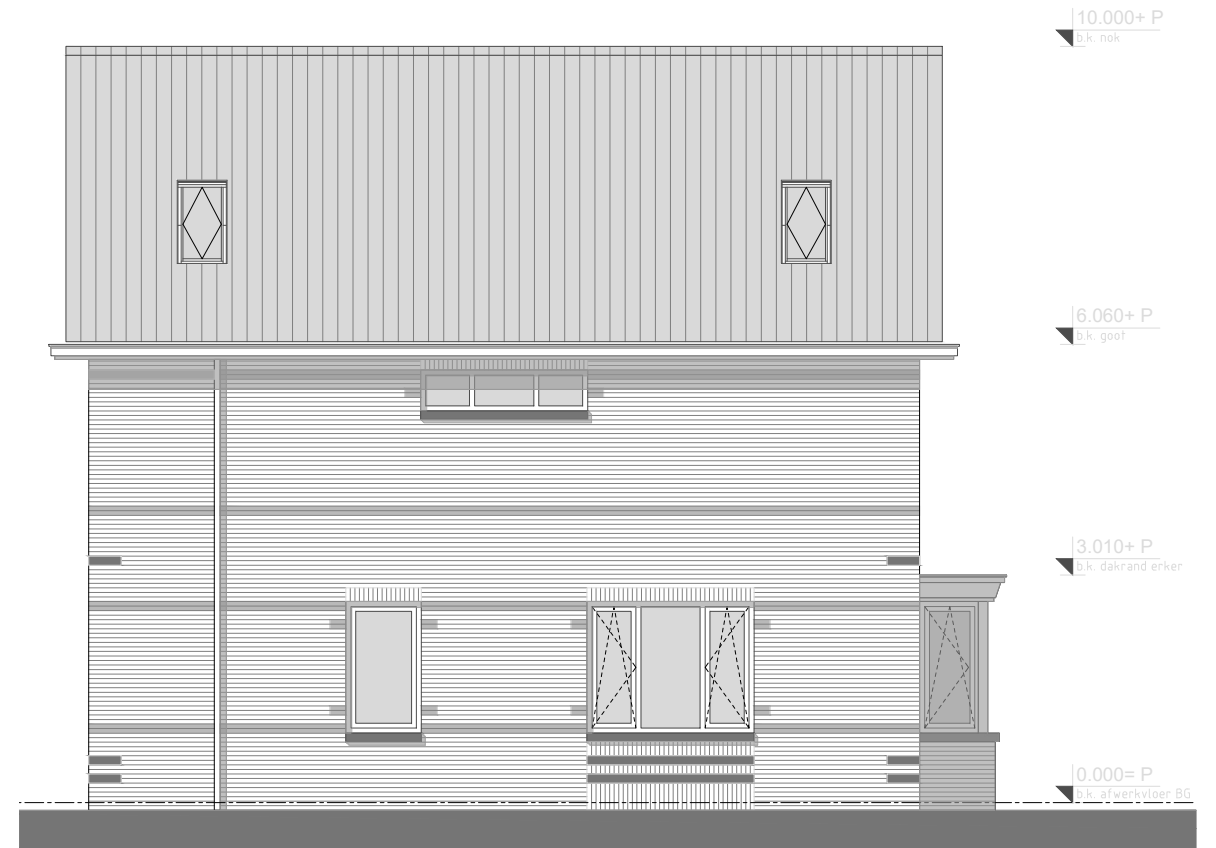

Voorgevel (oost)

Linker zijgevel (zuid)

Achtergevel (west)

Doorsnede

Symbol	Omschrijving
⊖	Aansluitpunt data
⊖	Aansluitpunt data 2-voudig
⊖	Aansluitpunt data niet bedraad
⊖	Aansluitpunt licht
⊖	Aardmet
⊖	Bel
⊖	Brandmelder
⊖	Centraal aardpunt
⊖	Centraaldoos met lichtpunt
⊖	Contactdoos 1-voudig
⊖	Contactdoos 2-voudig V
⊖	Contactdoos 2-voudig H
⊖	Contactdoos perlex
⊖	Druknop
⊖	Schakelaar, 1-polig
⊖	Schakelaar, serie-
⊖	Schakelaar, wissel-
⊖	Verdeelinrichting